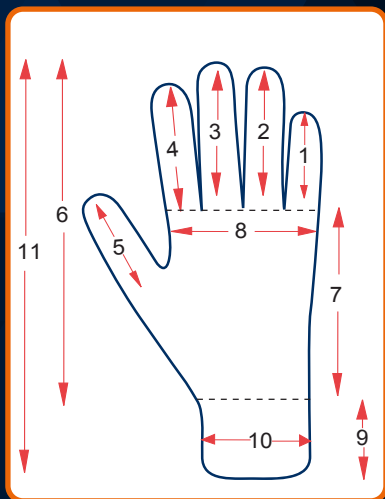

MODELO: 75-830

TALLA: CH, M, G, EG

COLOR: Transparente

DESCRIPCIÓN:

Guante desechable de polietileno transparente, con puño recto. Fabricado en polietileno de alta resistencia, lo que permite sentido táctil, casi igual que las manos descubiertas, protección en trabajos ligeros y con poco riesgo. Ambidiestro con aceptación de la FDA para el manejo de alimentos.

CERTIFICACIÓN

EMPAQUE

**10 DISPENSADORES
CON 100 PIEZAS C/U**

Puño:
recto

Palma:
polietileno

Dorso:
polietileno

Interior:
polietileno

Visualmente: No presenta fallas visibles como: grietas, deshilados, torcidos, cortadura o fallas en el ensamble.

DIMENSIONES		CH	M	G	EG
1	Dedo meñique	55 mm	55 mm	57 mm	65 mm
2	Dedo anular	70 mm	70 mm	85 mm	85 mm
3	Dedo medio	80 mm	80 mm	85 mm	90 mm
4	Dedo índice	65 mm	65 mm	70 mm	80 mm
5	Dedo pulgar	60 mm	60 mm	60 mm	70 mm
6	Longitud	N / A	N / A	N / A	N / A
7	Longitud de palma	N / A	N / A	N / A	N / A
8	Ancho de palma	80 mm	93 mm	100 mm	115 mm
9	Longitud de puño	N / A	N / A	N / A	N / A
10	Ancho de puño	N / A	N / A	N / A	N / A
11	Longitud Total	240 mm	240 mm	240 mm	240 mm
12	Ribete	N / A	N / A	N / A	N / A